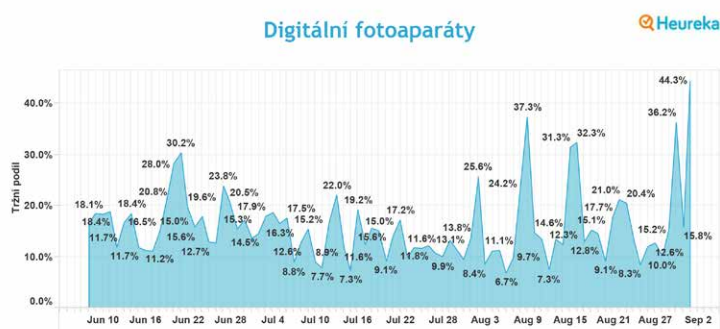

Datové přehledy

Datové přehledy jsou nový projekt Heureka, v němž poskytujeme našim partnerům z řad e-shopů přesná a užitečná data z e-commerce. Data agregujeme přímo od samotných nakupujících, a to z vyplněných dotazníků Ověřeno zákazníky. Jedná se tedy o nejaktuálnější a nejpřesnější data z českého a slovenského e-commerce trhu dostupná v reálném čase. Data jsou maximálně relevantní a nejsou dopočítávána ani dále nikterak upravována.

Nástroj bude sloužit našim partnerům zapojeným do zmíněných projektů především k optimalizaci a plánování produktového managementu včetně správné cenotvorby.

Co s Datovými přehledy získáte a jak fungují?

- › Statistická data z víc jak 6 000 e-shopů obsahující průměrně 1,7 milionu objednávek měsíčně.
- › Zjistíte velikost svého tržního podílu ve zvolené sekci zboží včetně top produktů!
- › Jedinečný nástroj pro optimalizaci svého produktového portfolia a cenotvorby!
- › Data ve formátu PDF a CSV na pravidelné bázi!

Ukázka reportů

Tržní podíl sekce - PDF (CSV)

Graf ukazuje váš tržní podíl v rámci zvolené sekce v Ověřeno zákazníky za poslední **3 měsíce** (13 týdnů). Data nejsou nijak dopočítávána, získáváme je v reálném čase přímo z vyplněných dotazníků od zákazníků, kteří **skutečně nakoupili**.